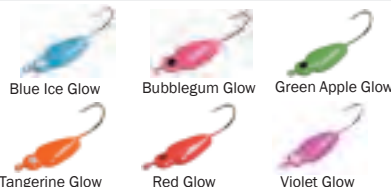

Mega Glow Demon Jig

MGD8 1/40oz **$3.99**
MGD6 1/25oz **$3.99**
MGD4 1/14oz **$4.99**