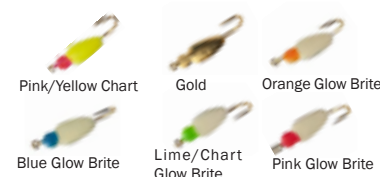

Demon Jig

D8 1/40oz **$3.29**
D6 1/25oz **$3.29**
D4 1/14oz **$4.29**