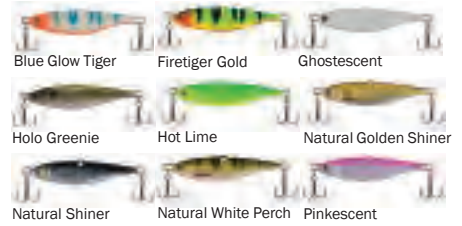

Blue Glow Tiger
Firetiger Gold
Ghostescent
Holo Greenie
Hot Lime
Natural Golden Shiner
Natural Shiner
Natural White Perch
Pinkescent

Vibrato

- 1/8 oz **$5.99**
- 1/4 oz **$5.99**
- 3/8 oz **$5.99**
- 1/2 oz **$6.99**
- 3/4 oz **$6.99**
- 1 oz **$6.99**